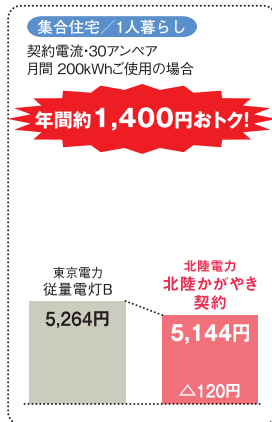

電気料金メニュー 「北陸かがやき契約」

～首都圏でも、ふるさと北陸の電気につながる～

首都圏エリア向けの電気料金メニューです。単身のお客さまから、ご家族の多いお客さままで幅広くメリットがあります。現在他の電力会社とご契約中のお客さまはもちろん、首都圏へお引越しされるお客さまも、お申し込みは当日でも可能です。

北陸電力と契約すると 断然 おトク!

北陸電力の電気、3つのポイント

1 信頼 安心と信頼の実績!
長年、北陸地域で電気を販売してきた電気のプロフェッショナルが電気をお届けしますので安心です。

2 おトク 年間約8,400円*1もおトク
戸建住宅、3人家族でご使用の場合のモデルケースにおいて、年間約8,400円*1もおトくに。

3 簡単 お手続きはとっても簡単!!
Webでお申し込み完了! 現在ご利用の電力会社への解約手続きは当社が行いますので、お客さまのお手続きは不要です。

*消費税等相当額を含み、燃料費調整額および再生可能エネルギー発電促進賦課金は含まれません。*東京電力従量電灯の料金は、口座振替割引を含みません。*年間のメリット額は、月間のメリット額に12倍したものであり、実際のメリット額は電気のご利用状況により変化します。