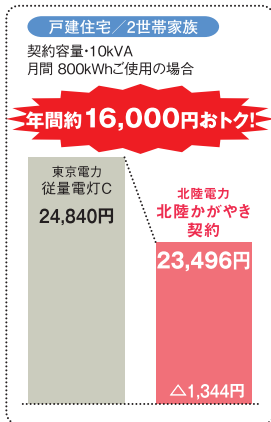

電気料金メニュー 「北陸かがやき契約」

～首都圏でも、ふるさと北陸の電気につながる～

首都圏エリア向けの電気料金メニューです。単身のお客さまから、ご家族の多いお客さままで幅広くメリットがあります。現在他の電力会社とご契約中のお客さまはもちろん、首都圏へお引越しされるお客さまも、お申し込みは当日でも可能です。

北陸電力と契約すると 断然 おトク!

北陸電力の電気、3つのポイント

1 信頼 安心と信頼の実績!
長年、北陸地域で電気を販売してきた電気のプロフェッショナルが電気をお届けしますので安心です。

2 おトク 年間約8,400円*1もおトク
戸建住宅、3人家族でご使用の場合のモデルケースにおいて、年間約8,400円*1もおトくに。

3 簡単 お手続きはとっても簡単!!
Webでお申し込み完了! 現在ご利用の電力会社への解約手続きは当社が行いますので、お客さまのお手続きは不要です。

*消費税等相当額を含み、燃料費調整額および再生可能エネルギー発電促進賦課金は含まれません。*東京電力従量電灯の料金は、口座振替割引を含みません。*年間のメリット額は、月間のメリット額に12倍したものであり、実際のメリット額は電気のご利用状況により変化します。