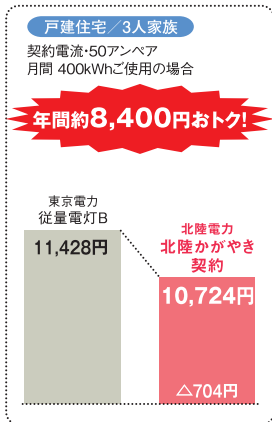

電気料金メニュー 「北陸かがやき契約」

～首都圏でも、ふるさと北陸の電気につながる～

首都圏エリア向けの電気料金メニューです。単身のお客さまから、ご家族の多いお客さままで幅広くメリットがあります。現在他の電力会社とご契約中のお客さまはもちろん、首都圏へお引越しされるお客さまも、お申し込みは当日でも可能です。

北陸電力と契約すると 断然 おトク!

北陸電力の電気、3つのポイント

1 信頼 安心と信頼の実績!
長年、北陸地域で電気を販売してきた電気のプロフェッショナルが電気をお届けしますので安心です。

2 おトク 年間約8,400円*1もおトク
戸建住宅、3人家族でご使用の場合のモデルケースにおいて、年間約8,400円*1もおトくに。

3 簡単 お手続きはとっても簡単!!
Webでお申し込み完了! 現在ご利用の電力会社への解約手続きは当社が行いますので、お客さまのお手続きは不要です。

*消費税等相当額を含み、燃料費調整額および再生可能エネルギー発電促進賦課金は含まれません。*東京電力従量電灯の料金は、口座振替割引を含みません。*年間のメリット額は、月間のメリット額に12倍したものであり、実際のメリット額は電気のご利用状況により変化します。